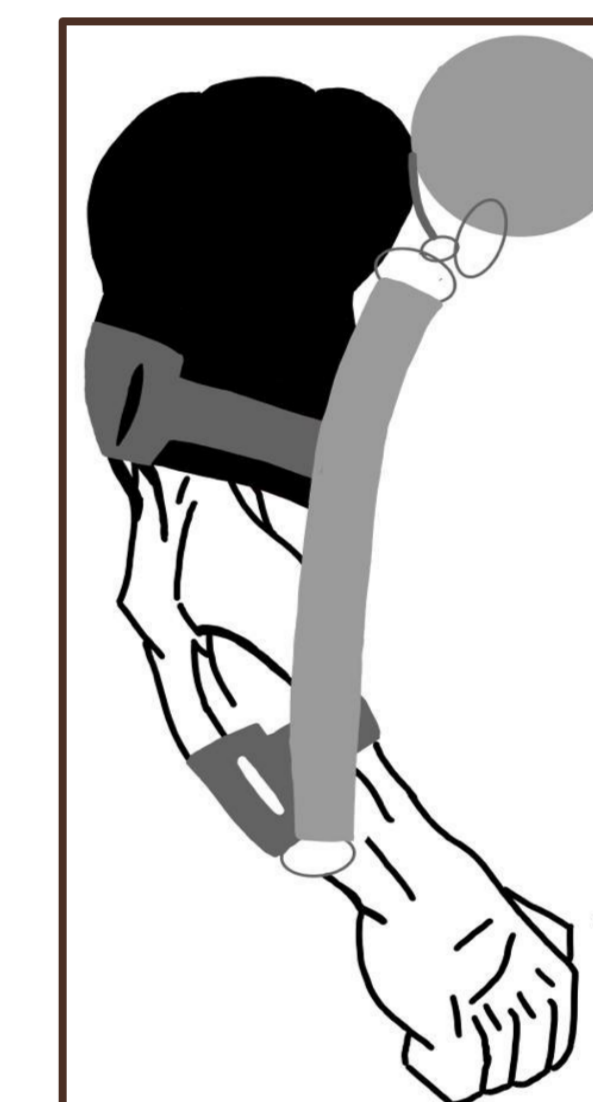

Armel

Talleres de ebanistería

51% De los accidentes se producen al realizar **tareas habituales**.

63% De los accidentes afectan a las **manos y dedos**.

-SRT

Usuarios

Ebanistas que trabajan o son dueños de pymes **no industrializadas**.

Objetivo

Reducir la **fatiga muscular** y **disminuir** de manera significativa la incidencia de **accidentes** que llevan a la pérdida de extremidades al trabajar con herramientas manuales.

Vista trasera

Funcionalidad

Los elásticos soportan el peso de la máquina **distribuyendo la fuerza** muscular en los hombros y espalda.

El elástico removible permite que el brazo se mantenga flectado cuando es necesario y se puede sacar para **aumentar la movilidad**.

Vista frontal

Vista lateral

Competencias	Artesanal	Precio	Adaptabilidad
Exoesqueleto	✓	X	✓
Brazo Ergonómico	X	✓	✓
Base para sierra	✓	✓	X

Ventajas

- Mejora la línea de corte
- Distribuye el peso de la herramienta
- Mantiene tensión en los hombros