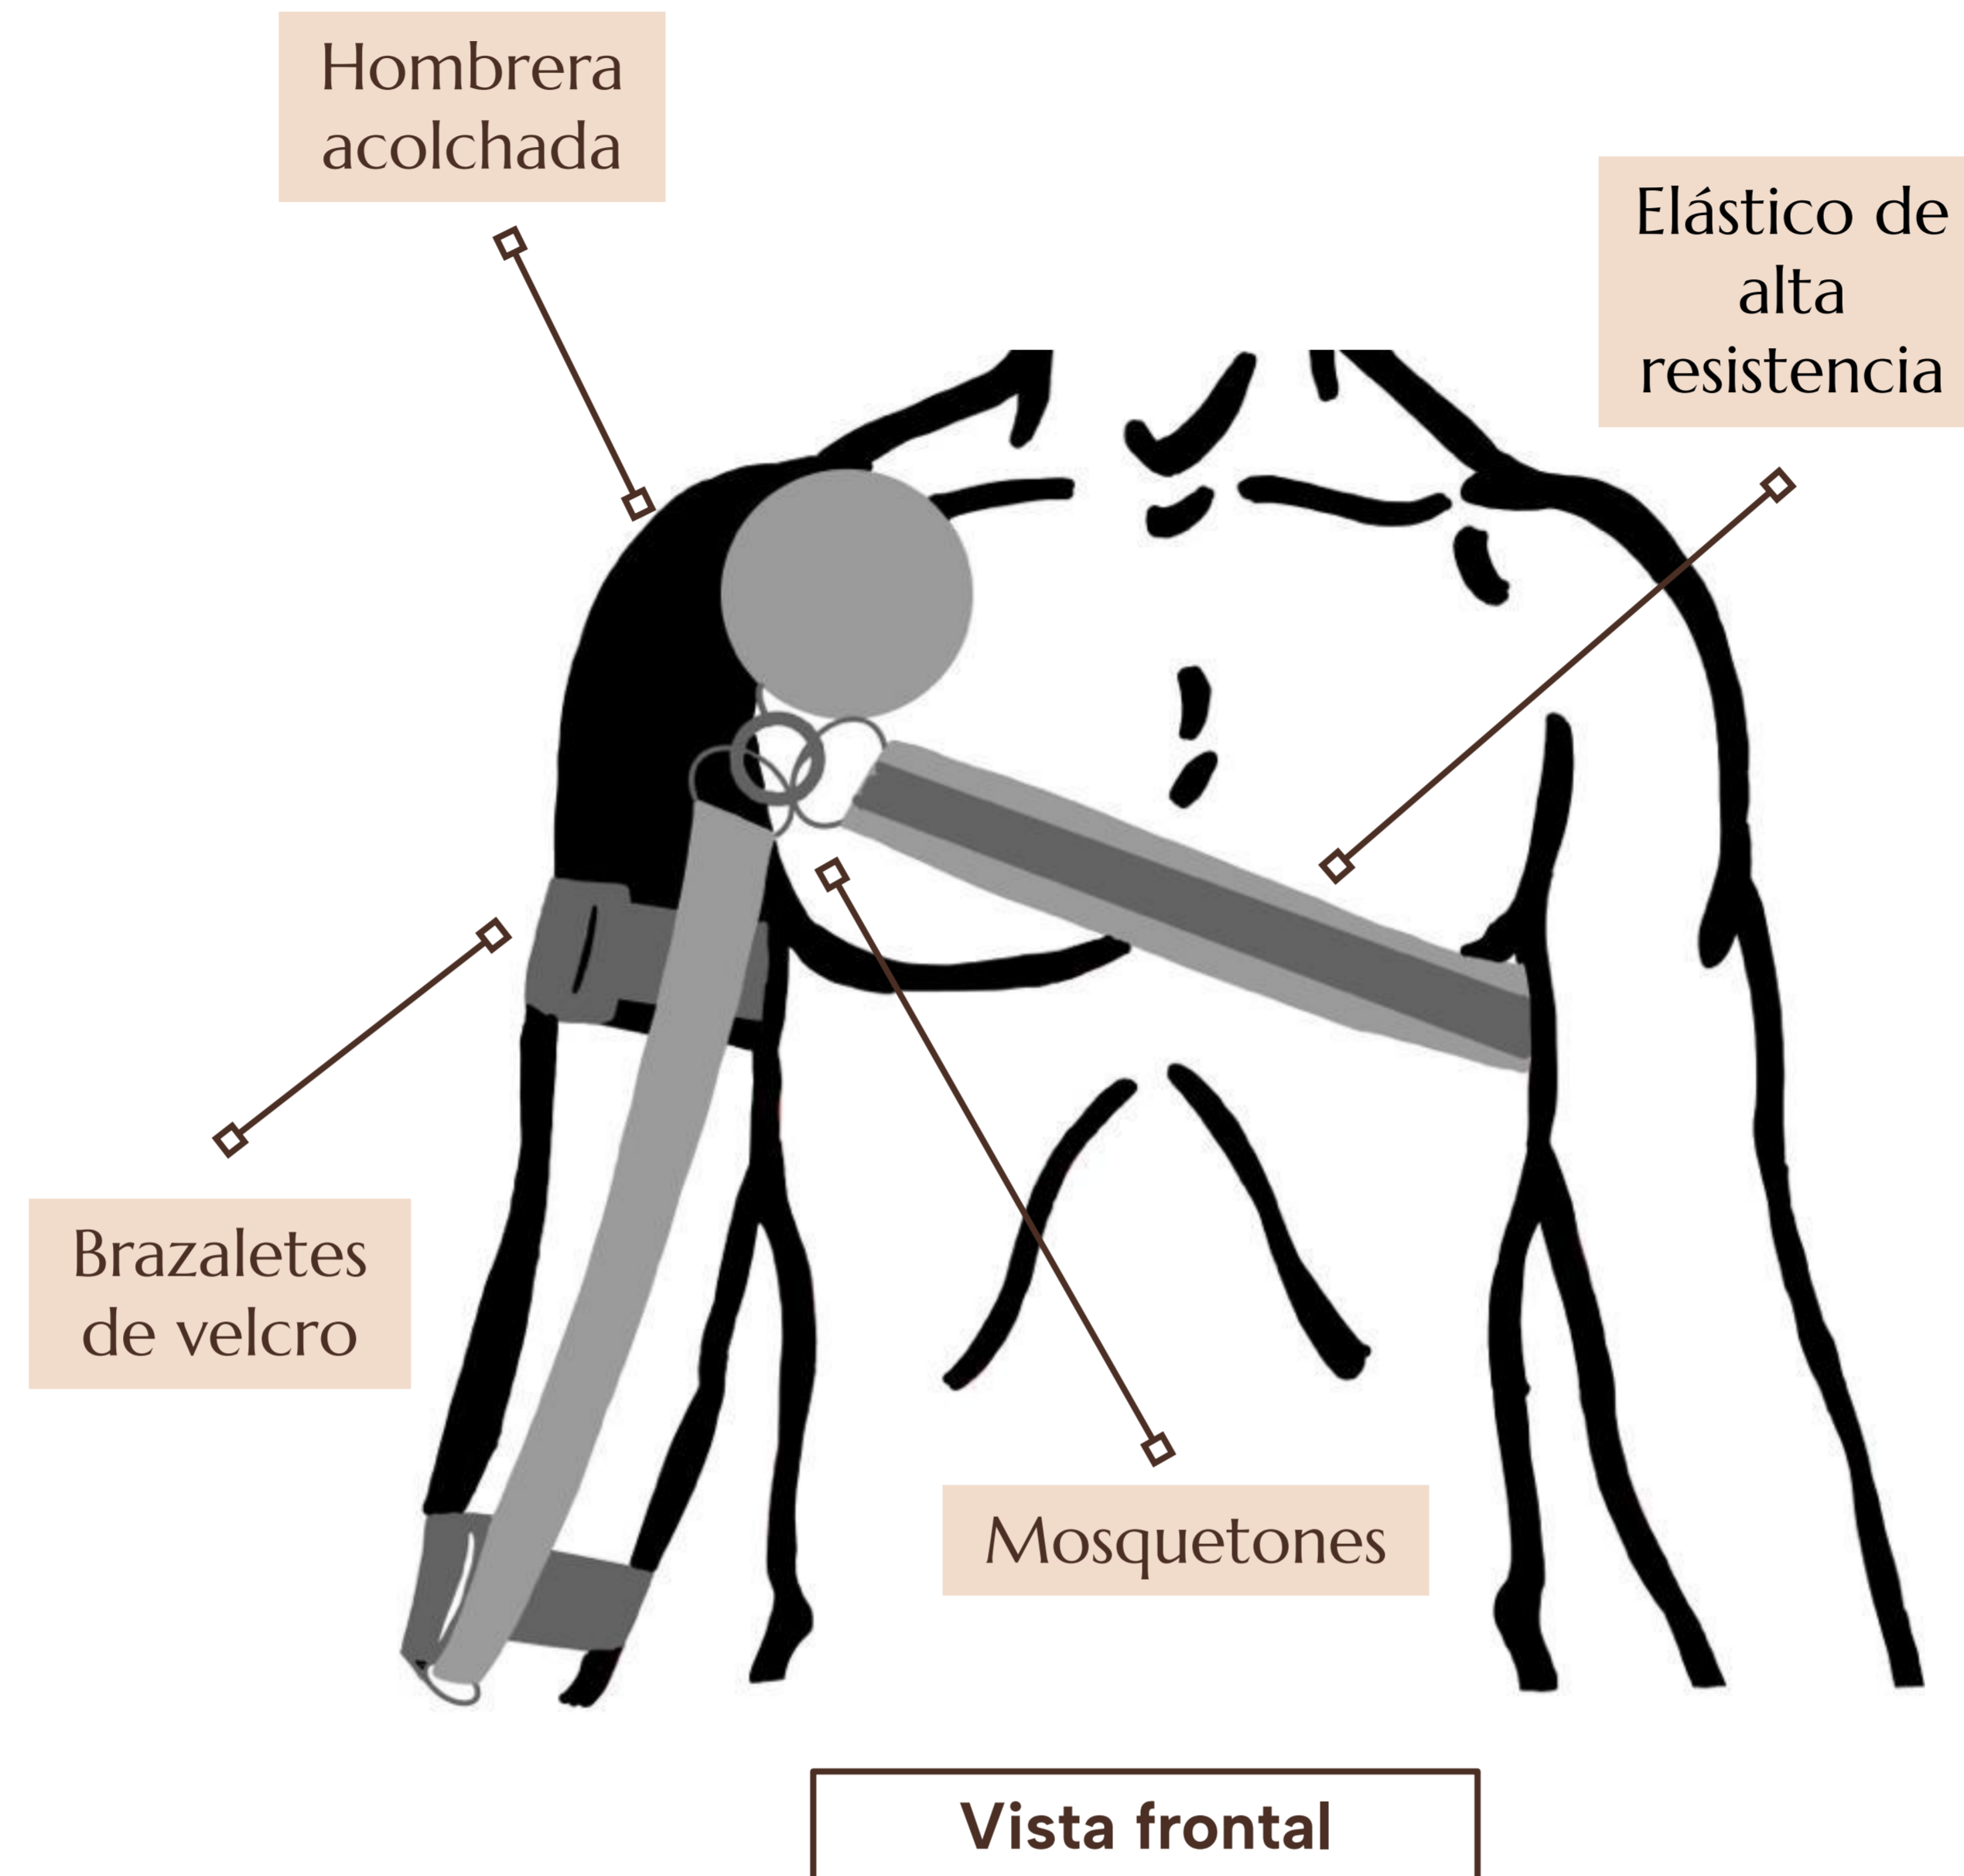

Armel

Talleres de ebanistería

51% De los accidentes se producen al realizar **tareas habituales**.

63% De los accidentes afectan a las **manos y dedos**.

-SRT

Usuarios

Ebanistas que trabajan o son dueños de pymes **no industrializadas**.

Objetivo

Reducir la **fatiga muscular** y **disminuir** de manera significativa la incidencia de **accidentes** que llevan a la pérdida de extremidades al trabajar con herramientas manuales.

Vista trasera

Funcionalidad

Los elásticos soportan el peso de la máquina **distribuyendo la fuerza** muscular en los hombros y espalda.

El elástico removible permite que el brazo se mantenga flectado cuando es necesario y se puede sacar para **aumentar la movilidad**.

Vista frontal

Vista lateral

Competencias	Artesanal	Precio	Adaptabilidad
Exoesqueleto	✓	X	✓
Brazo Ergonómico	X	✓	✓
Base para sierra	✓	✓	X

Ventajas

- Mejora la línea de corte
- Distribuye el peso de la herramienta
- Mantiene tensión en los hombros