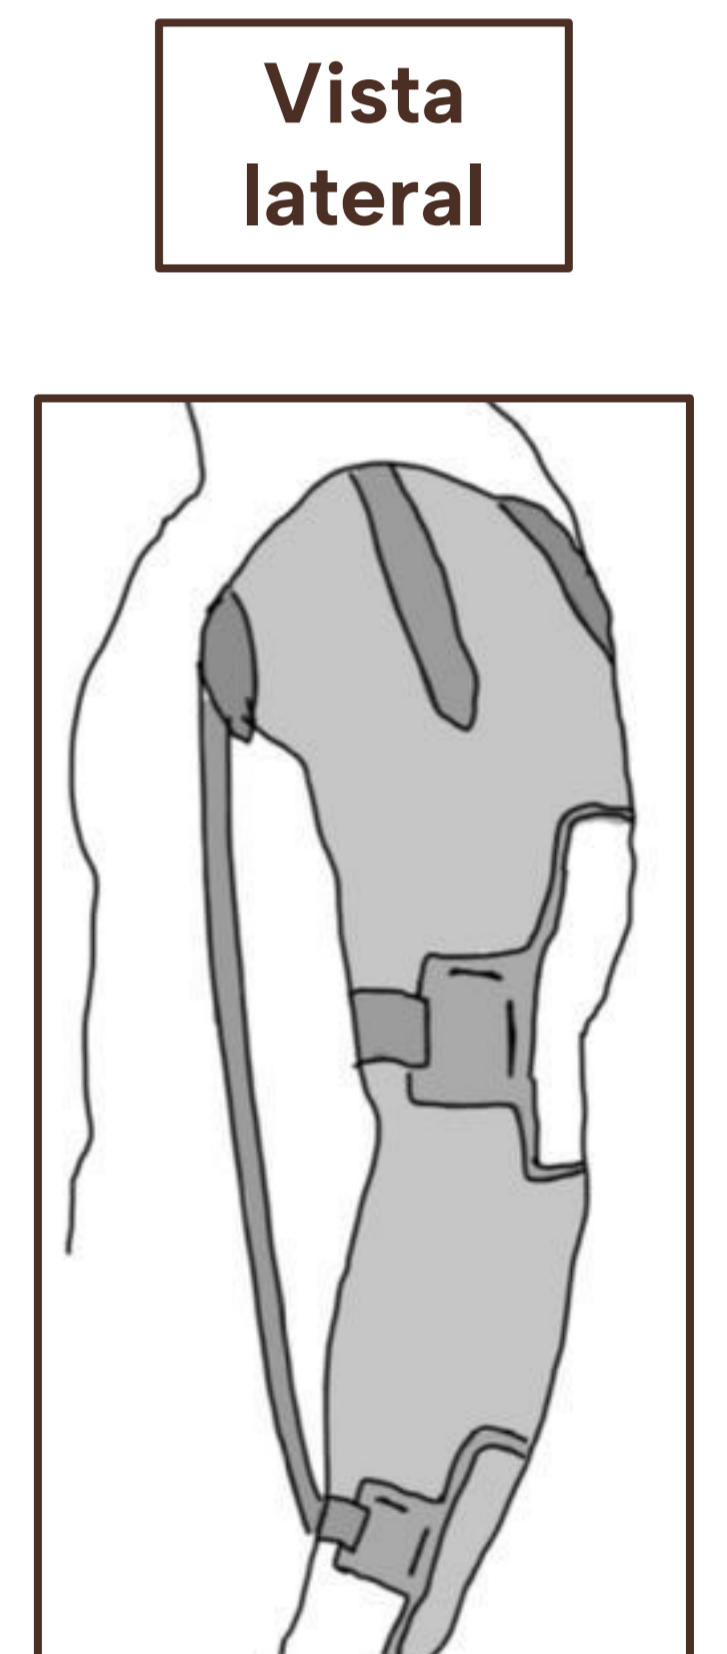

Objetivo

Reducir la **fatiga muscular** y **disminuir** de manera significativa la incidencia de **accidentes** que llevan a la pérdida de extremidades al trabajar con herramientas manuales.

Vista trasera

Funcionalidad

Los elásticos soportan el peso de la máquina **distribuyendo la fuerza** muscular en los hombros y espalda.

El elástico removible permite que el brazo se mantenga flectado cuando es necesario y se puede sacar para **aumentar la movilidad**.

Vista frontal

Vista lateral

Competencias	Artesanal	Precio	Adaptabilidad
Exoesqueleto	✓	X	✓
Brazo Ergonómico	X	✓	✓
Base para sierra	✓	✓	X

Ventajas

- Mejora la línea de corte
- Distribuye el peso de la herramienta
- Mantiene tensión en los hombros