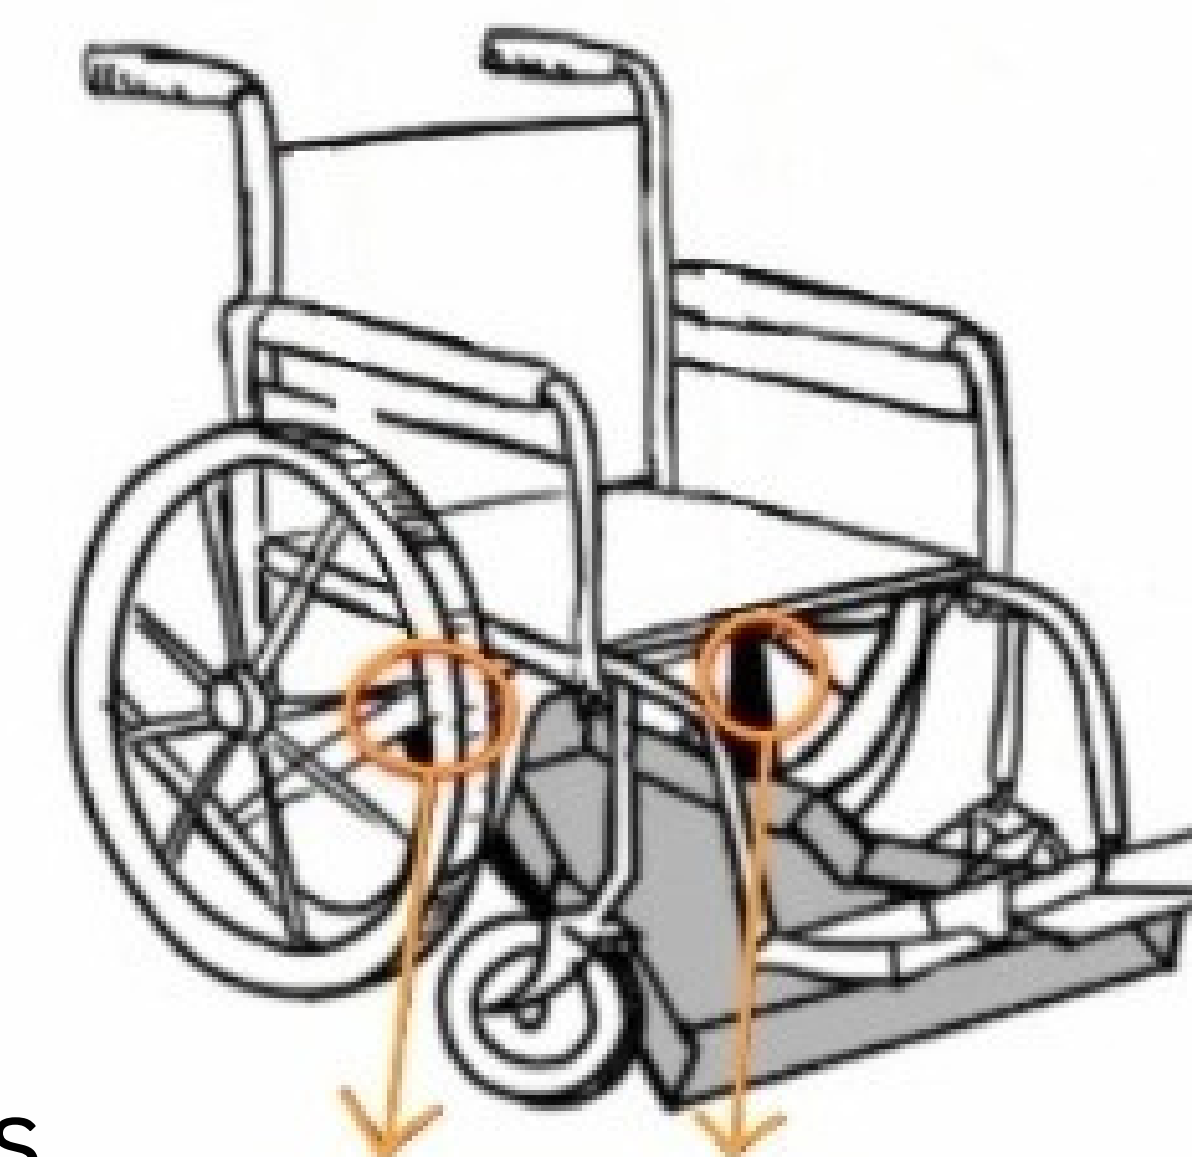

¿Como se usa?

1. Ensamble el dispositivo a su silla
2. Comience a recolectar pelotas libremente
3. Recoja las pelotas recolectadas.