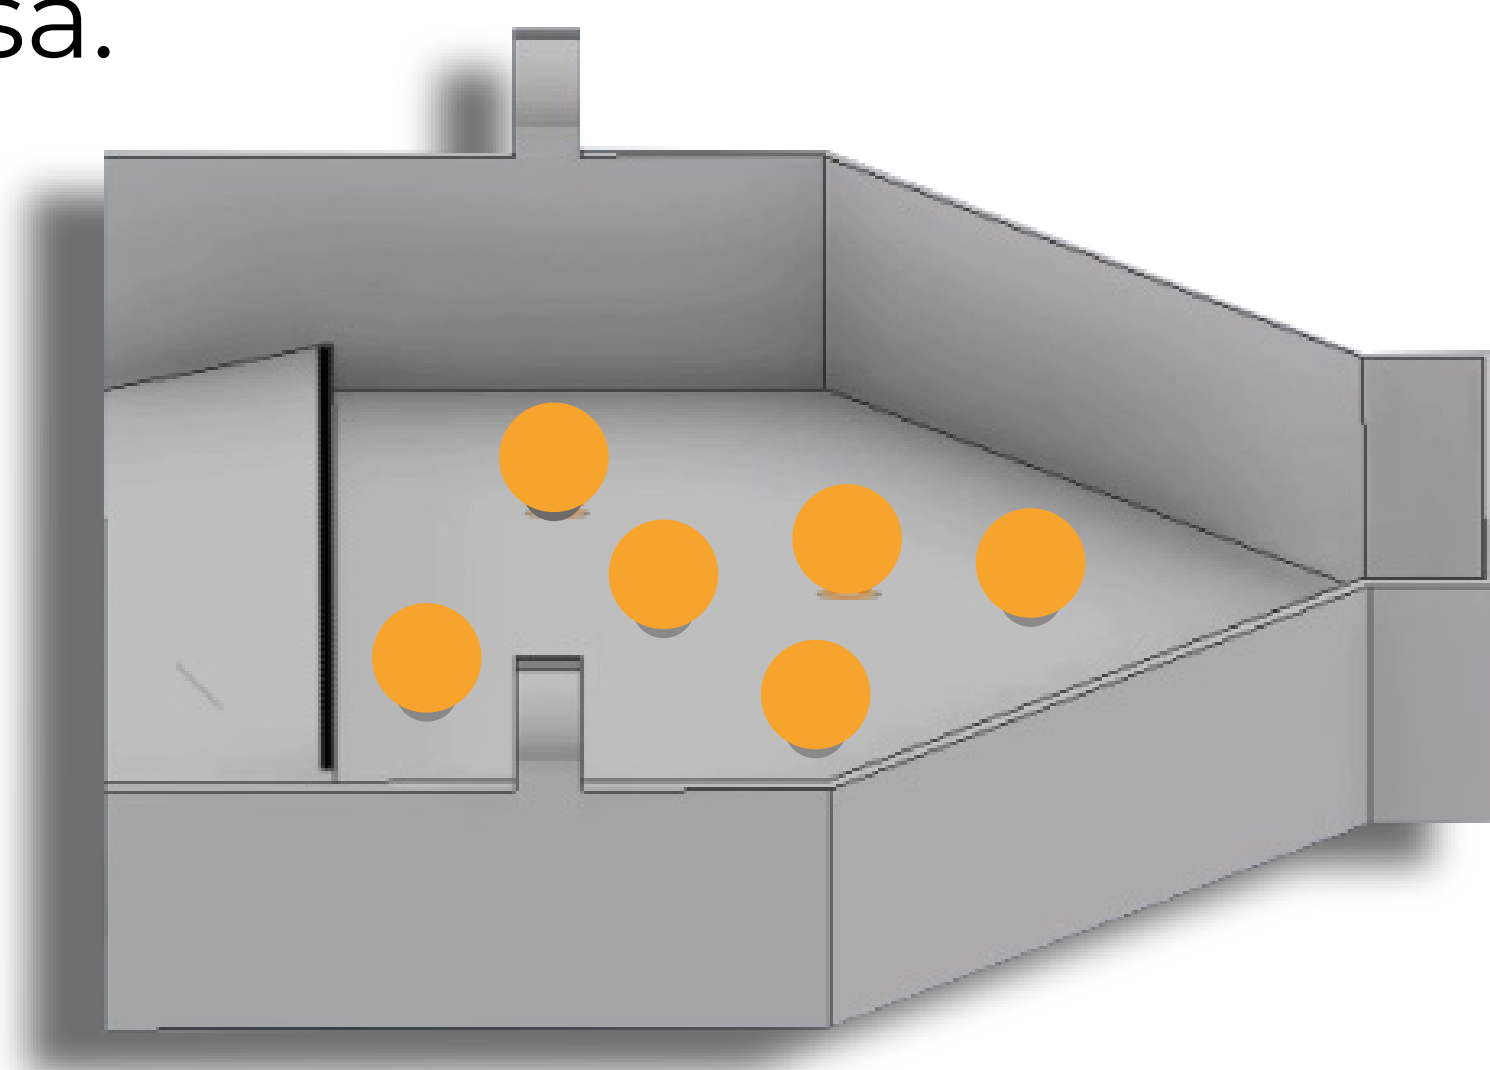

## Producto

El Recollector 3000 es un ingenioso dispositivo diseñado para acoplarse a la silla de ruedas. Gracias a una rampa incorporada, facilita de manera eficiente y eficaz la recolección de pelotas de tenis de mesa.

Barra unidireccional para que NO se escapen las pelotas

lengüeta con ligera inclinación