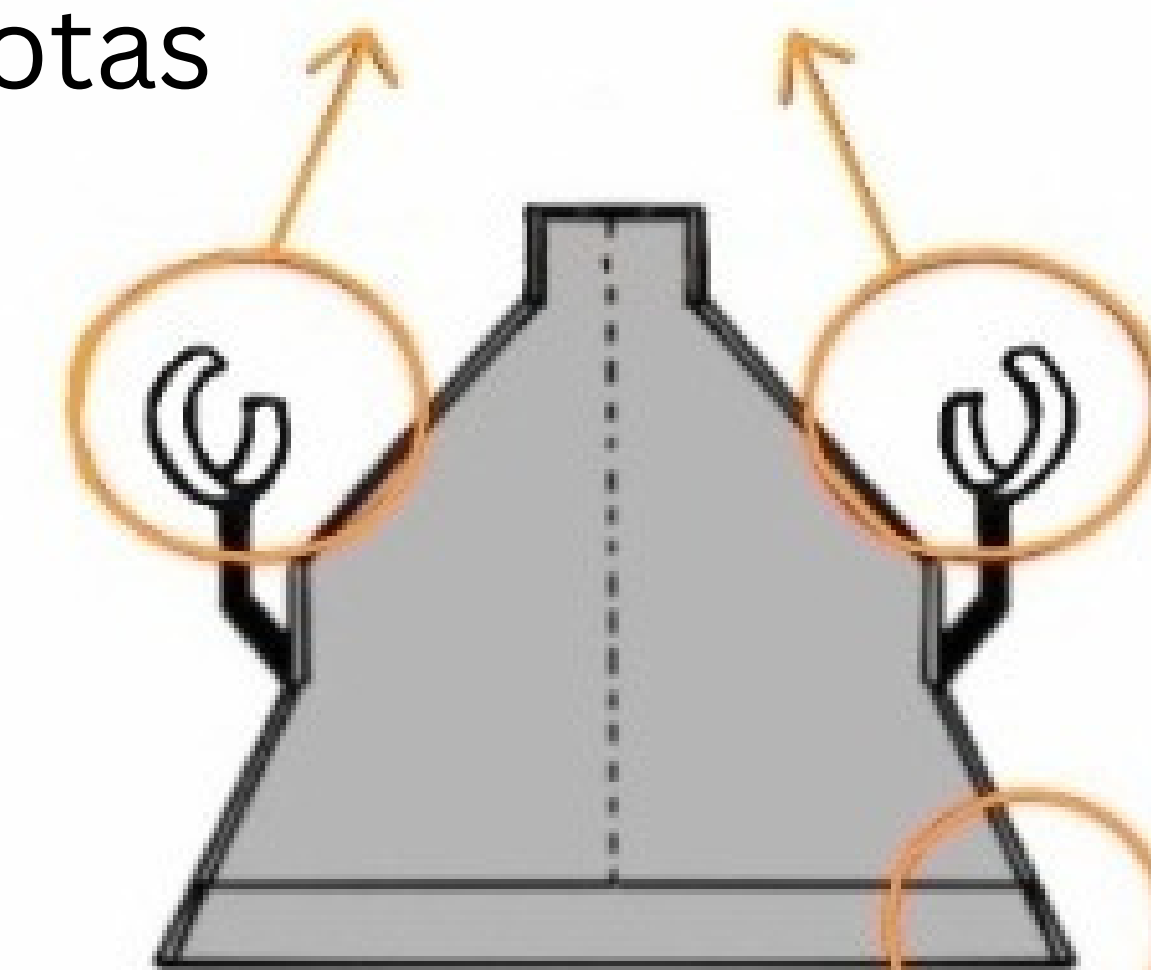

La presencia de un sistema de ensamblaje a la silla de ruedas a presión intuitivo y sencillo.

## ¿Como se usa?

1. Ensamble el dispositivo a su silla
2. Comience a recolectar pelotas libremente
3. Recoja las pelotas recolectadas.

sistema de anclaje a presión

4. Finalmente, desacople el dispositivo de su silla de ruedas

Barra unidireccional para que NO se escapen las pelotas

lengüeta con ligera inclinación