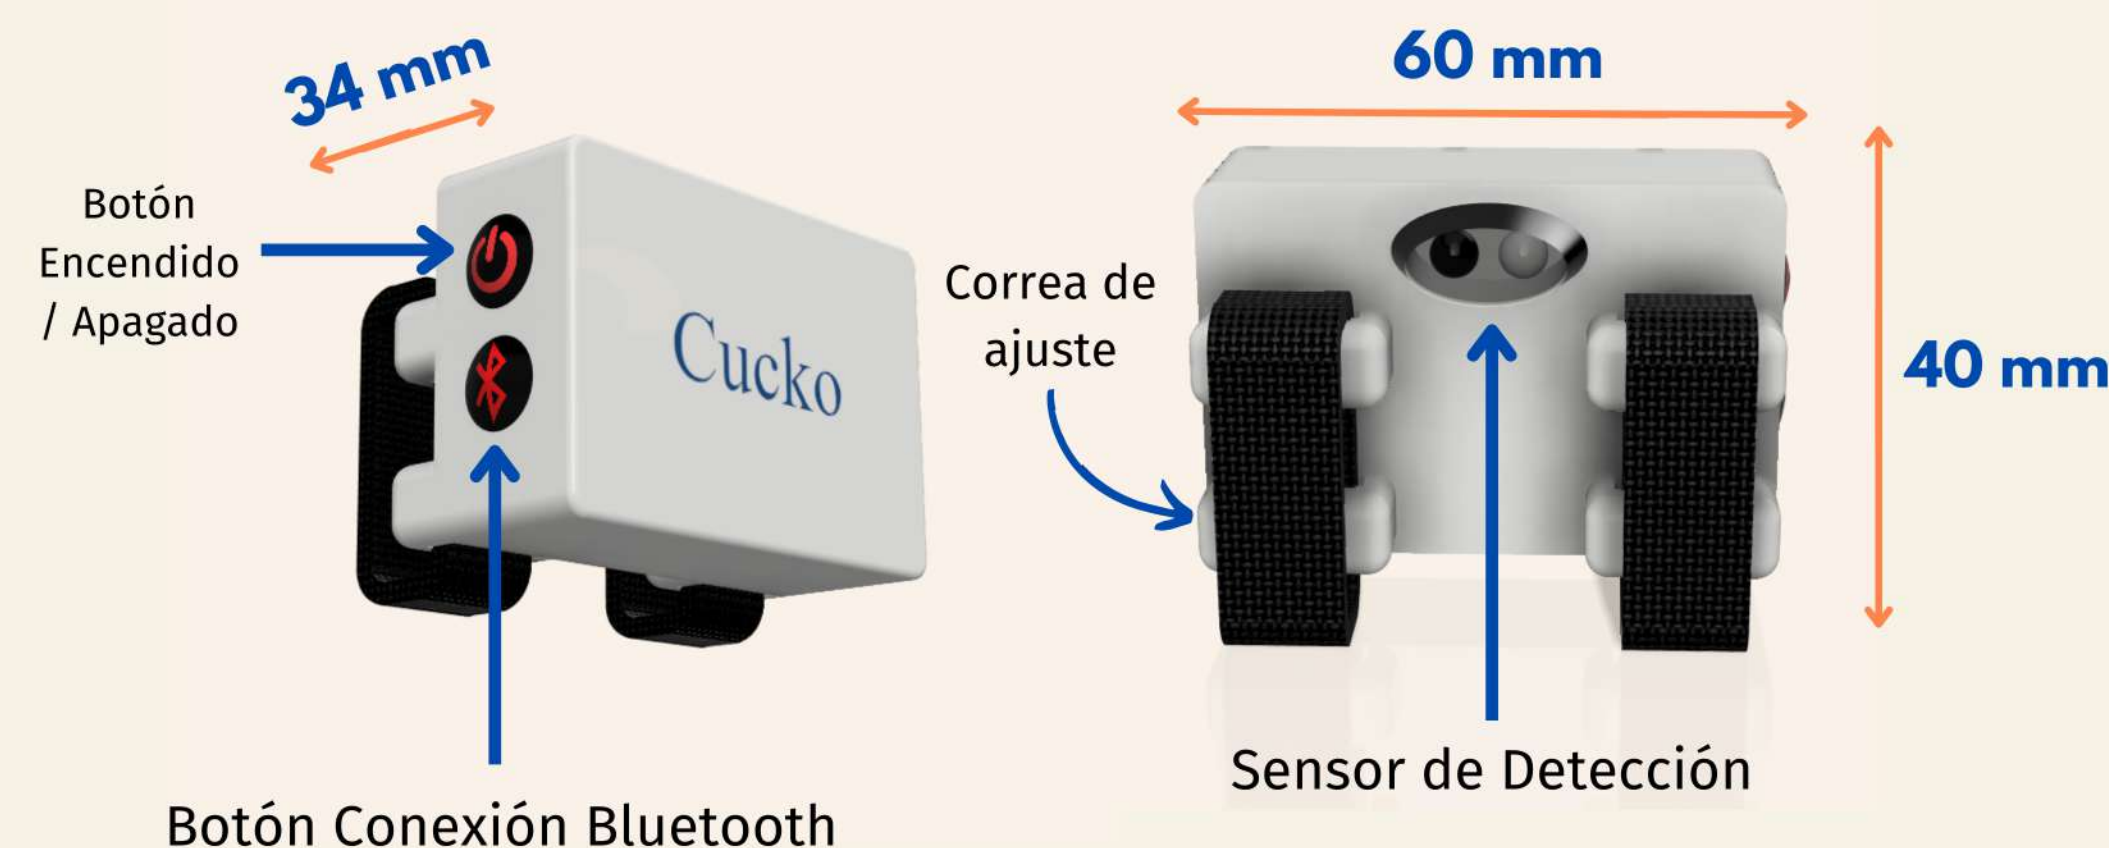

Seguridad

- Es innovador y original, dado que no existe ningún objeto que detecte el uso del casco por parte los obreros.
- Es versátil, porque es un dispositivo que no interrumpe las tareas diarias del obrero.

¿Qué es Cucko?

Cucko® es un dispositivo implementado en el casco del trabajador, que manda una señal vía Bluetooth por medio de un sensor de detección a un dispositivo inteligente provisto por el contratista.