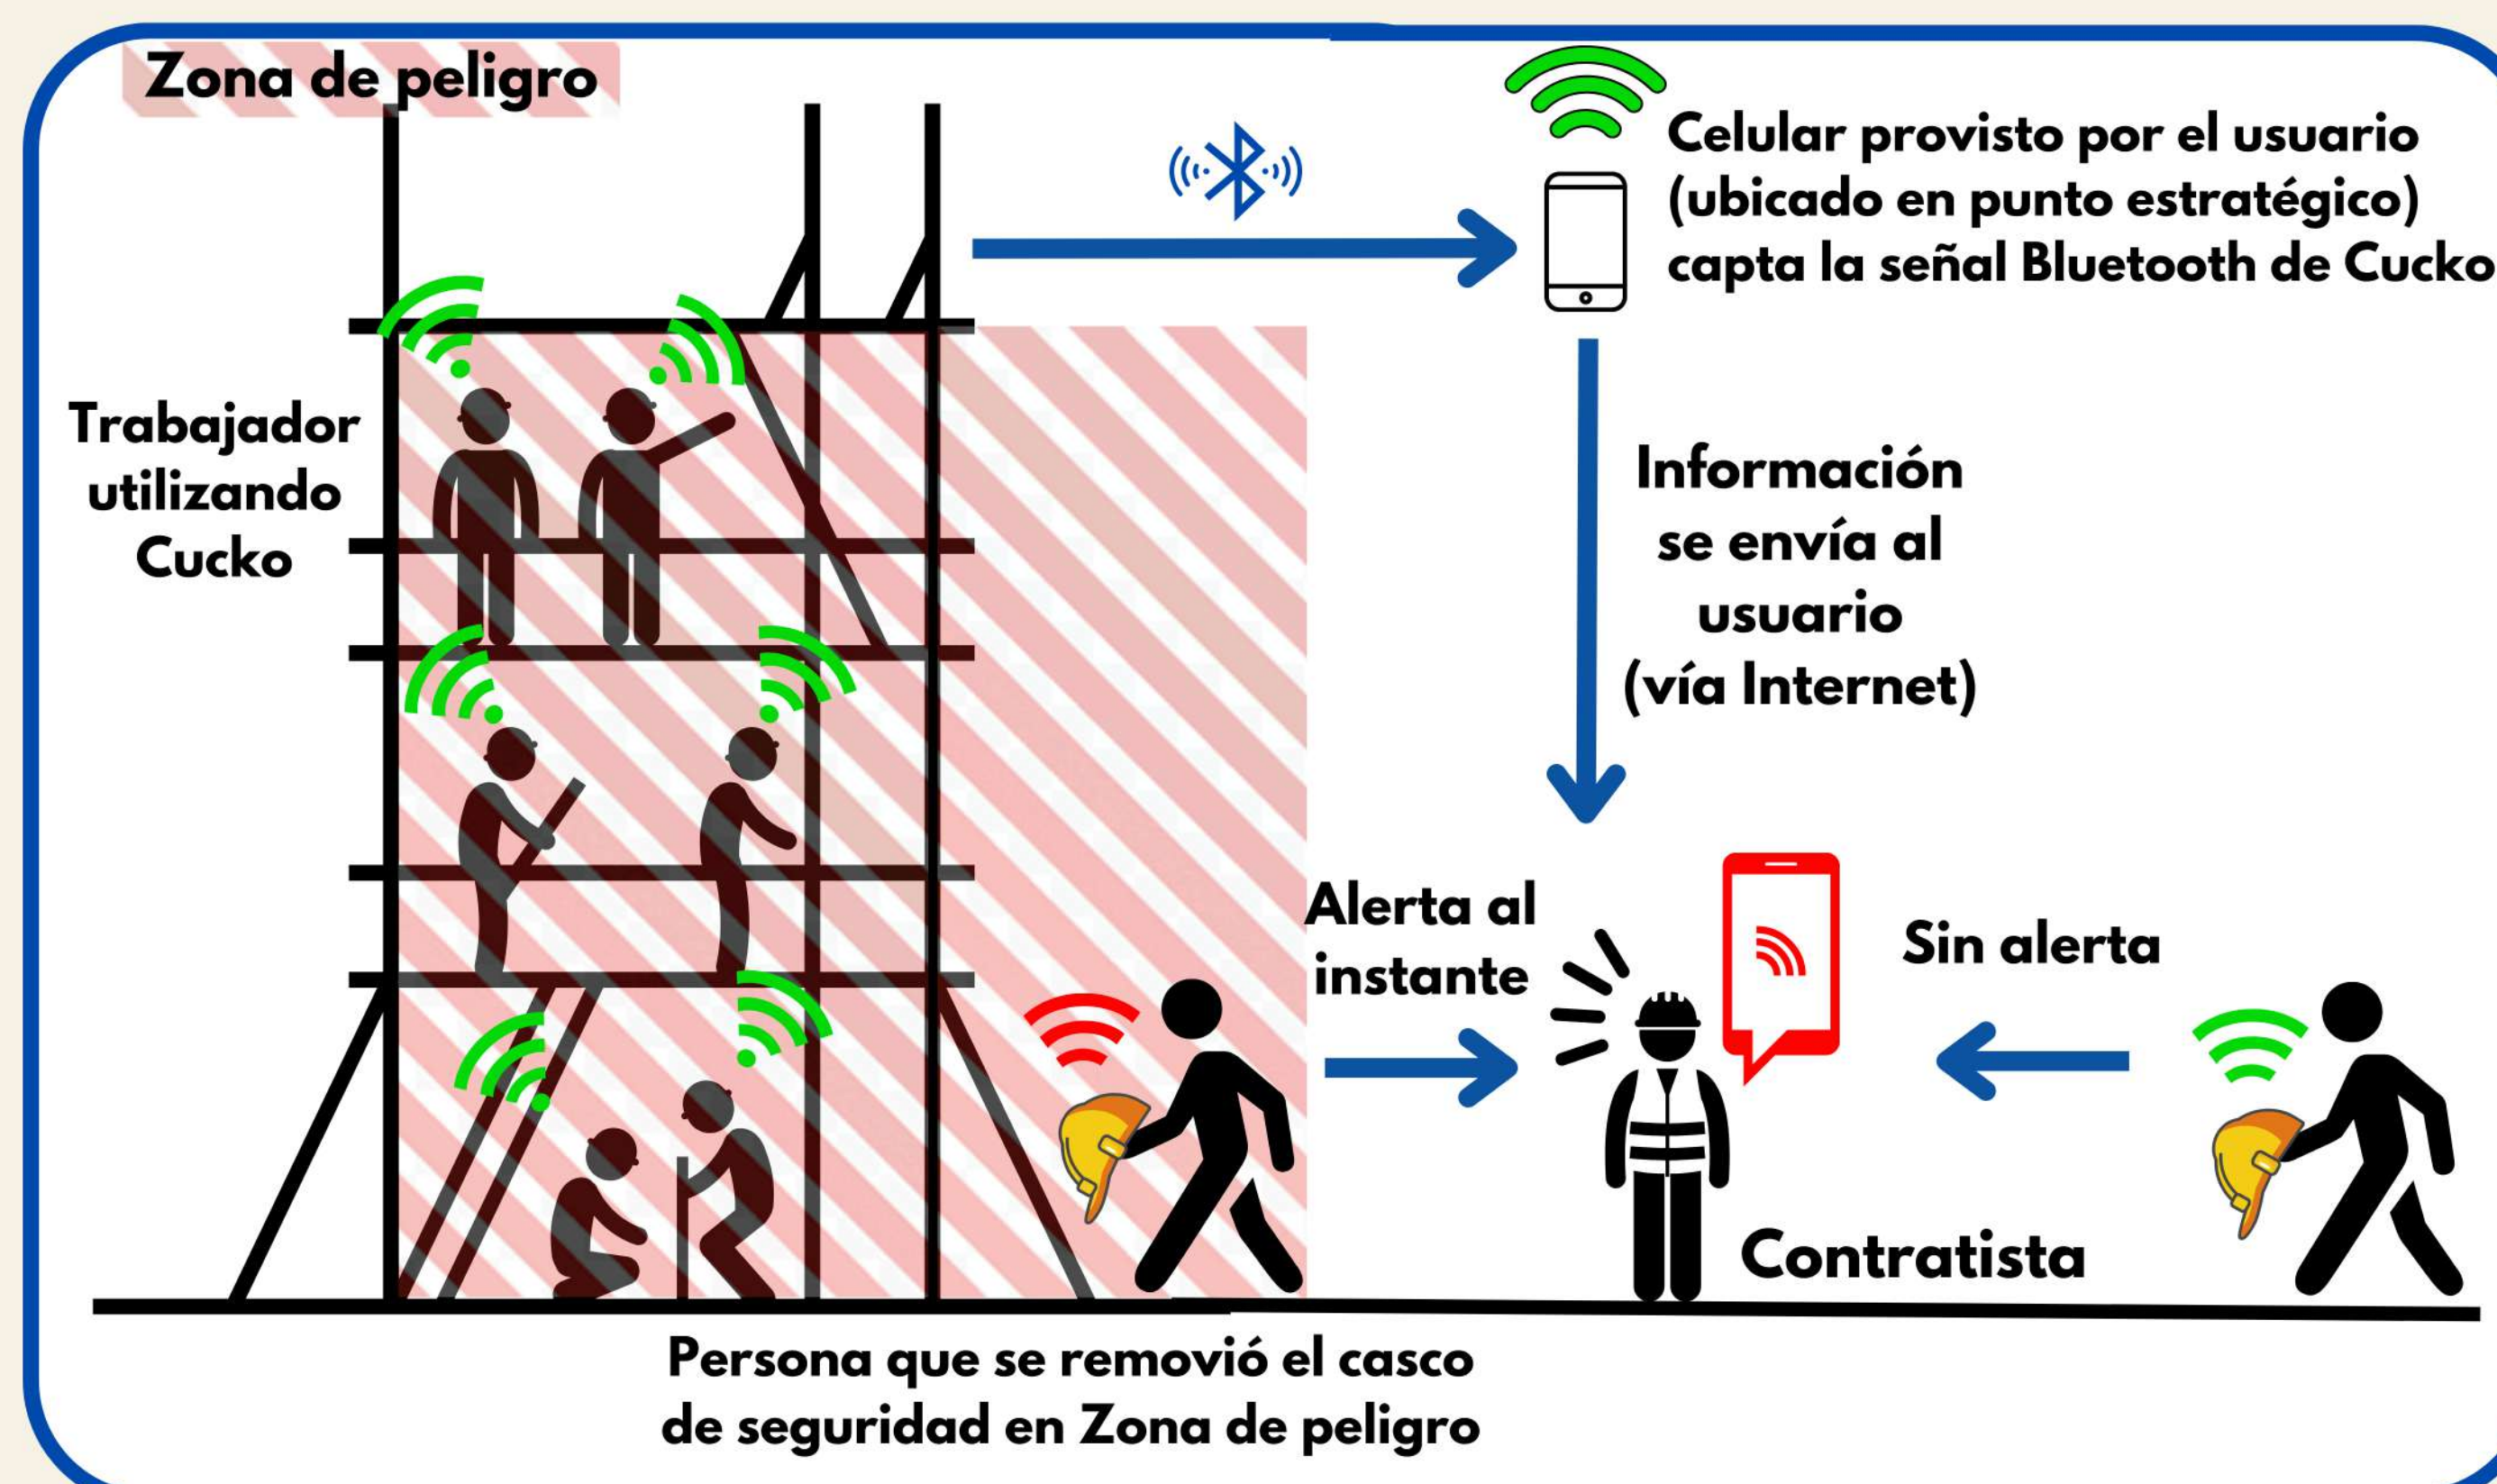

Cucko en acción

Validación

¿Qué dicen nuestros usuarios?

4 de cada 5 usuarios recomienda Cucko®

Lo recomendaría en un **100%**