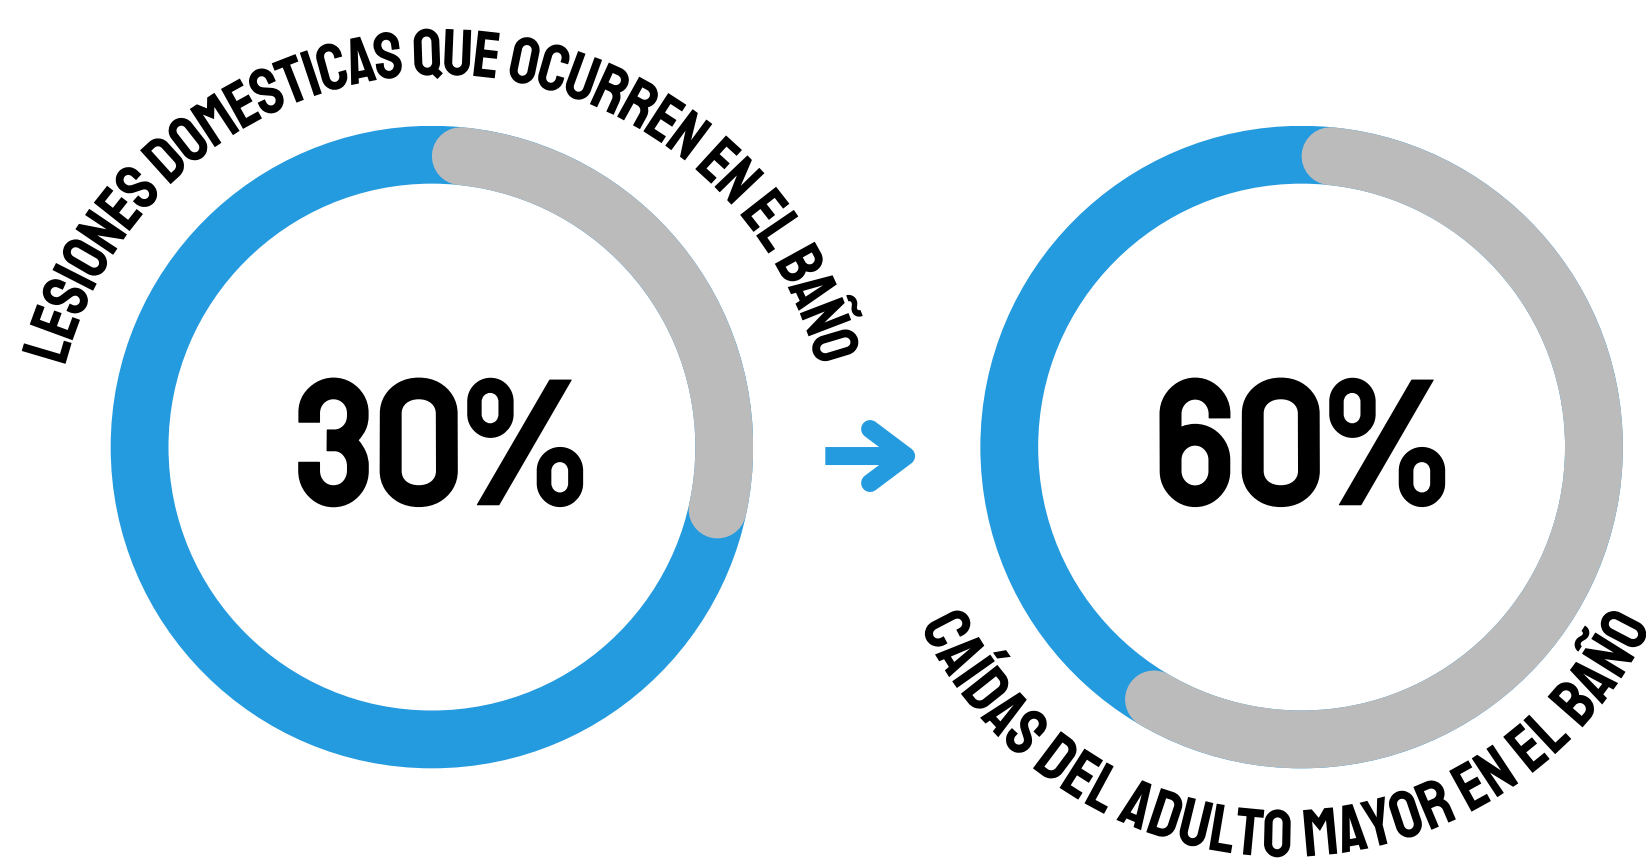

## CONTEXTO

LOS ADULTOS MAYORES SUFREN EN SU DÍA A DÍA DEBIDO A LA DISMINUCIÓN DE SU AUTONOMÍA CON EL PASO DE LOS AÑOS. POR ESTO COMO GRUPO DECIDIMOS ABARCAR UNO DE SUS PROBLEMAS, Y PREVENIR ACCIDENTES EN SU DUCHA Y ASÍ AUMENTAR SU AUTONOMÍA.

## USUARIO

ADULTOS MAYORES (> 65 AÑOS) CON MEDIADO NIVEL DE AUTONOMÍA, ES DECIR QUE PUEDEN REALIZAR CASI TODAS SUS TAREAS SIN ASISTENCIA, PERO CON LIGERA DIFICULTAD.