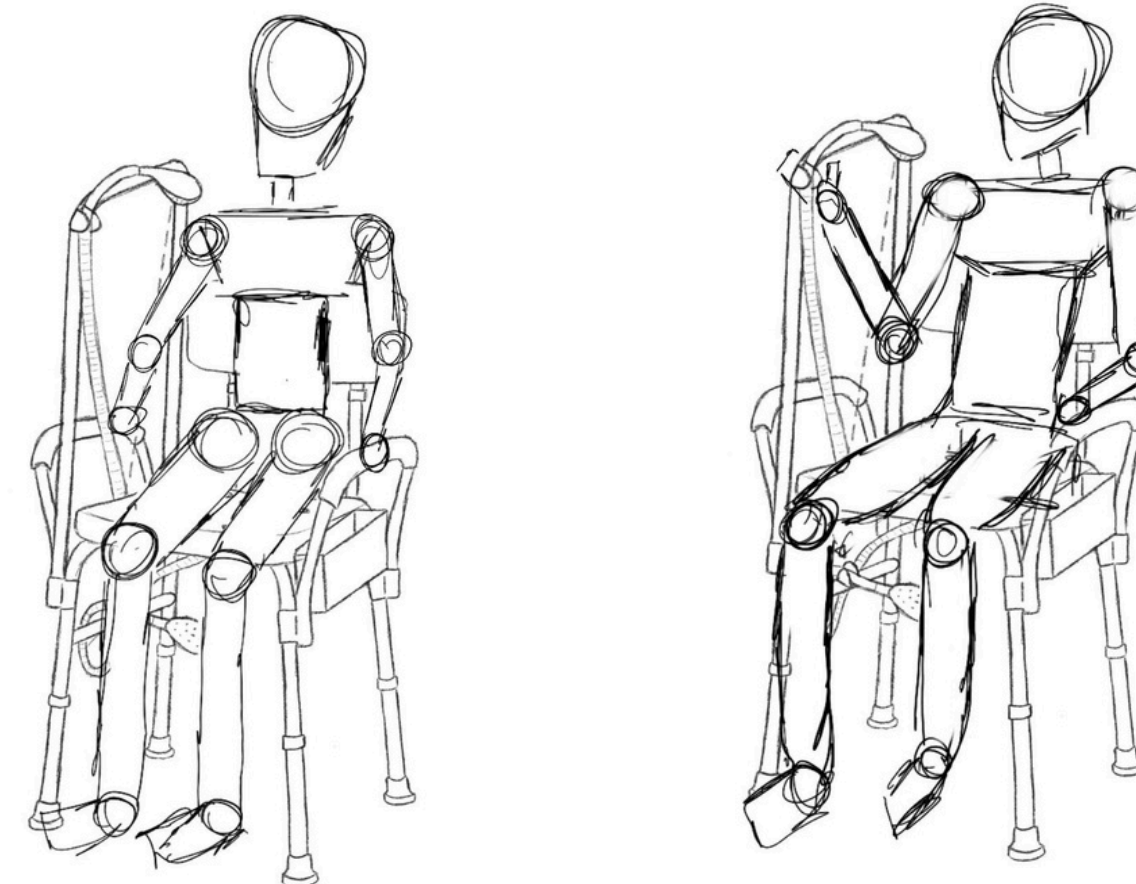

## DUCHISILLA

DISEÑADA PARA BRINDARLE AUTONOMÍA AL ADULTO MAYOR AL MOMENTO DE DUCHARSE. ESTA PREVIENE LAS CAIDAS DEL USUARIO EVITANDO QUE TENGA QUE PARARSE PARA ALCANZAR ALGÚN OBJETO, SEA LA LLUVIA DE DUCHA O SUS ELEMENTOS PARA HIGENIZARSE.

## OPORTUNIDAD DE DISEÑO

ACCIDENTES DEL ADULTO MAYOR EN EL BAÑO.

## OBJETIVO

LA DUCHISILLA TIENE COMO OBJETIVO PREVENIR LOS ACCIDENTES DEL ADULTO MAYOR DENTRO DE LA DUCHA, Y DE TAL MANERA SATISFACER NUESTRA OPORTUNIDAD DE DISEÑO.