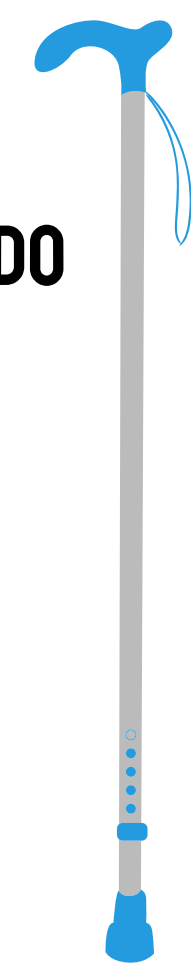

LA DUCHISILLA

LA SILLA PERFECTA PARA LA DUCHA DEL ADULTO MAYOR

CONTEXTO

LOS ADULTOS MAYORES SUFREN EN SU DÍA A DÍA DEBIDO A LA DISMINUCIÓN DE SU AUTONOMÍA CON EL PASO DE LOS AÑOS. POR ESTO COMO GRUPO DECIDIMOS ABARCAR UNO DE SUS PROBLEMAS, Y PREVENIR ACCIDENTES EN SU DUCHA Y ASÍ AUMENTAR SU AUTONOMÍA.

PROCESO DE INVESTIGACIÓN

- OBSERVACIÓN AL USUARIO
- ENTREVISTAS ENFOCADAS
- OBTENCIÓN DE INFORMACIÓN UTIL
- ANALISIS Y DISCUSIÓN DE DATOS RECOPIADOS
- CREACIÓN DE OPORTUNIDAD DE DISEÑO.

USUARIO

ADULTOS MAYORES (> 65 AÑOS) CON MEDIADO NIVEL DE AUTONOMÍA, ES DECIR QUE PUEDEN REALIZAR CASI TODAS SUS TAREAS SIN ASISTENCIA, PERO CON LIGERA DIFICULTAD.

DUCHISILLA

DISEÑADA PARA BRINDARLE AUTONOMÍA AL ADULTO MAYOR AL MOMENTO DE DUCHARSE. ESTA PREVIENE LAS CAIDAS DEL USUARIO EVITANDO QUE TENGA QUE PARARSE PARA ALCANZAR ALGÚN OBJETO, SEA LA LLUVIA DE DUCHA O SUS ELEMENTOS PARA HIGENIZARSE.

OPORTUNIDAD DE DISEÑO

ACCIDENTES DEL ADULTO MAYOR EN EL BAÑO.

PIEZAS Y MATERIALES

1. FLEXIBLE MOLDEABLE CON ALAMBRES EN SU INTERIOR
2. SOPORTE LATERAL DE TUBOS PVC RECUBIERTOS.
3. SOPORTE 2 PARA USAR COMO BIDET DE METAL RECUBIERTO EN GOMA Y TUBOS PVC
4. CANASTO PLÁSTICO PARA ALMACENAMIENTO
5. REGATONES ANTIDESLIZANTES
6. ASIENTO DE POLIETIRENO

MODO DE USO

OBJETIVO

LA DUCHISILLA TIENE COMO OBJETIVO PREVENIR LOS ACCIDENTES DEL ADULTO MAYOR DENTRO DE LA DUCHA, Y DE TAL MANERA SATISFACER NUESTRA OPORTUNIDAD DE DISEÑO.

VENTAJAS

- VERSÁTIL Y DE FÁCIL INSTALACIÓN
- REQUIERE DE BAJA MANTENCIÓN
- BRINDA COMODIDAD Y SEGURIDAD
- ÚNICA
- MEJORAS RESPECTO A SU COMPETENCIA
- AUMENTA LA AUTONOMÍA DEL ADULTO MAYOR

COMPETENCIA